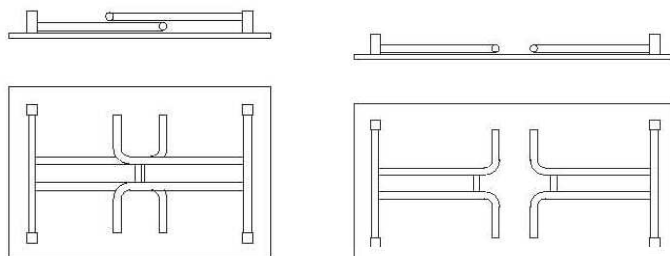

КОМПЛЕКТ ПОСТАВКИ

DELIVERY

2 Опоры
4 крепежных кронштейна
2 защелкивающихся замка
2 крепления

2 side legs
4 supports
2 snap locks
2 plastic clamps

РАЗМЕРЫ

DIMENSIONS

Ширина опоры: Высота каркаса: Высота в сложенном виде:

Width of the leg: Height of the frame: Stacking height:

600 мм 720 мм 80 мм

УКАЗАНИЯ К МОНТАЖУ

INDICATIONS FOR ASSEMBLY

Длина: 1200-1400 мм

Length: 1200-1400 mm

Длина: 1400-2000 мм

Length: 1400-2000 mm

К 1000

Арт.-№ Item-no.	Длина столешницы length of top	Поверхность finish
786.01	1200-1400 мм	порошковая краска / ероху
786.05	1200-1400 мм	хромированная / chromé
786.10	1400-2000 мм	порошковая краска / ероху
786.15	1400-2000 мм	хромированная / chromé