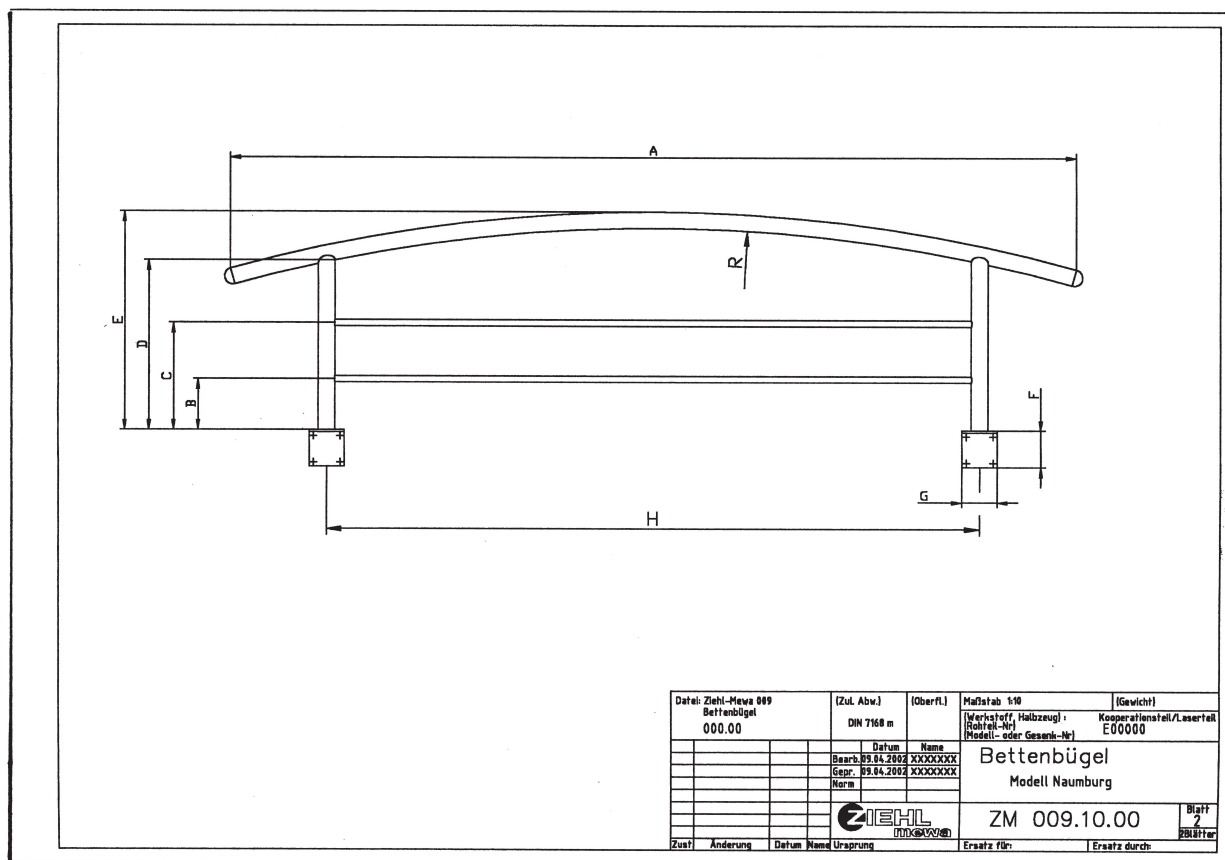

МЕТАЛЛИЧЕСКИЕ КОМПОНЕНТЫ ДЛЯ КРОВАТЕЙ

Комплект поставок включает дуги и ножки для кроватей, полкодержатели и другие металлические компоненты для спален.

МЕТАЛЛИЧЕСКИЕ КОМПОНЕНТЫ ДЛЯ КРОВАТЕЙ

Внимание:

Изголовье кровати и ножки для кровати изготавливаются из различных профильных труб, с различным покрытием поверхности

Изделия производятся исключительно по желанию / заказу клиента (образец / чертёж)